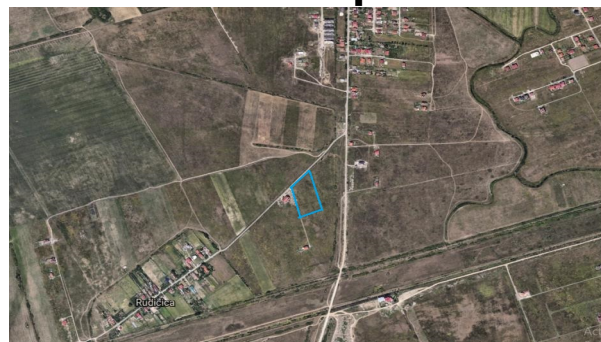

## Teren intravilan Calea Urseni - Rudicica - 764 mp

Categorie:	<b>Terenuri</b>
Localitate:	<b>Rudicica</b>
Suprafata Teren:	<b>764 m<sup>2</sup></b>
Pret:	<b>38.200 euro</b>
Comision:	<b>2%</b>
Front Stradal:	<b>14,03 m</b>
Adaugat la:	<b>06-04-2021</b>

Dana Trust Imobiliare - Parcela de vanzare langa Rudicica, aproape de Calea Urseni. Parcela este libera de sarcini, exista utilitati si sunt constructii in jur.

## Detalii Imobil

Tip proprietate:Teren

Categorie teren:Curtii constructii

Nr. fronturi stradale:1

Front stradal:14,03 m